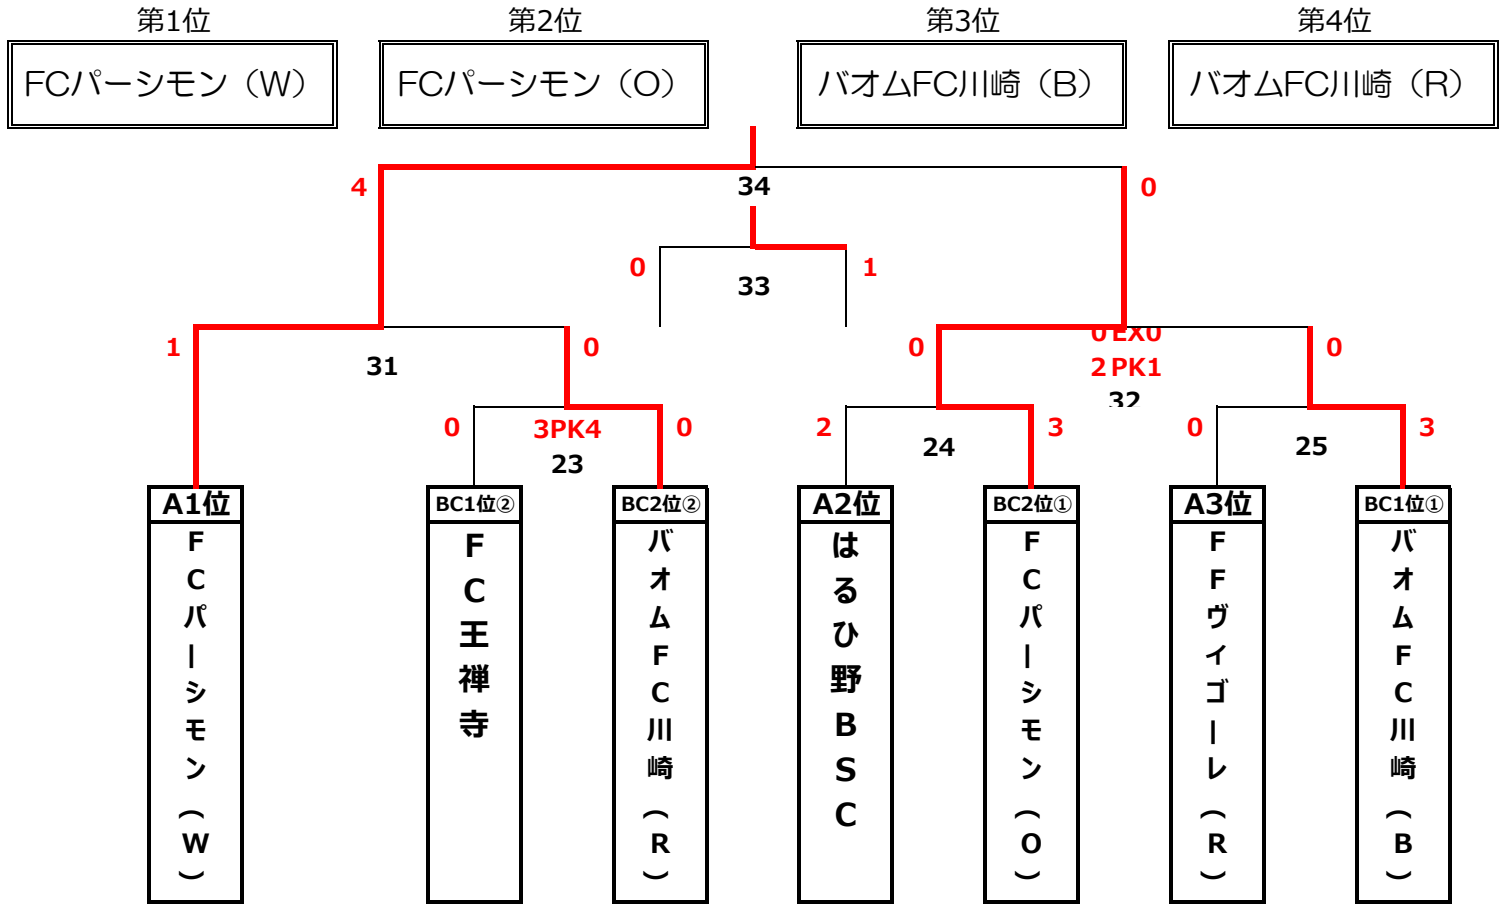

第14回川崎ケーブルテレビ杯新人戦サッカー大会《麻生地区予選》順位決定戦

上位トーナメント

5位～7位決定戦

チーム名	FC王禅寺	はるひ野BSC	FFヴィゴレ (R)	勝ち点	得失点	得点	失点	順位
FC王禅寺	○	○	○	6	2	3	1	1
はるひ野BSC	×	○	×	0	-2	1	3	3
FFヴィゴレ (R)	×	○	○	3	0	3	3	2

8位～10位決定戦

チーム名	百合丘子どもSC	柿生SC	南百合丘SC	勝ち点	得失点	得点	失点	順位
百合丘子どもSC	×	×	×	0	-2	4	6	3
柿生SC	○	○	×	3	-2	2	4	2
南百合丘SC	○	○	○	6	4	7	3	1

11位～13位決定戦

チーム名	KSC	FFヴィゴレ (W)	真福寺FC	勝ち点	得失点	得点	失点	順位
KSC	○	×	×	3	-1	3	4	2
FFヴィゴレ (W)	×	○	×	0	-5	0	5	3
真福寺FC	○	○	○	6	6	7	1	1